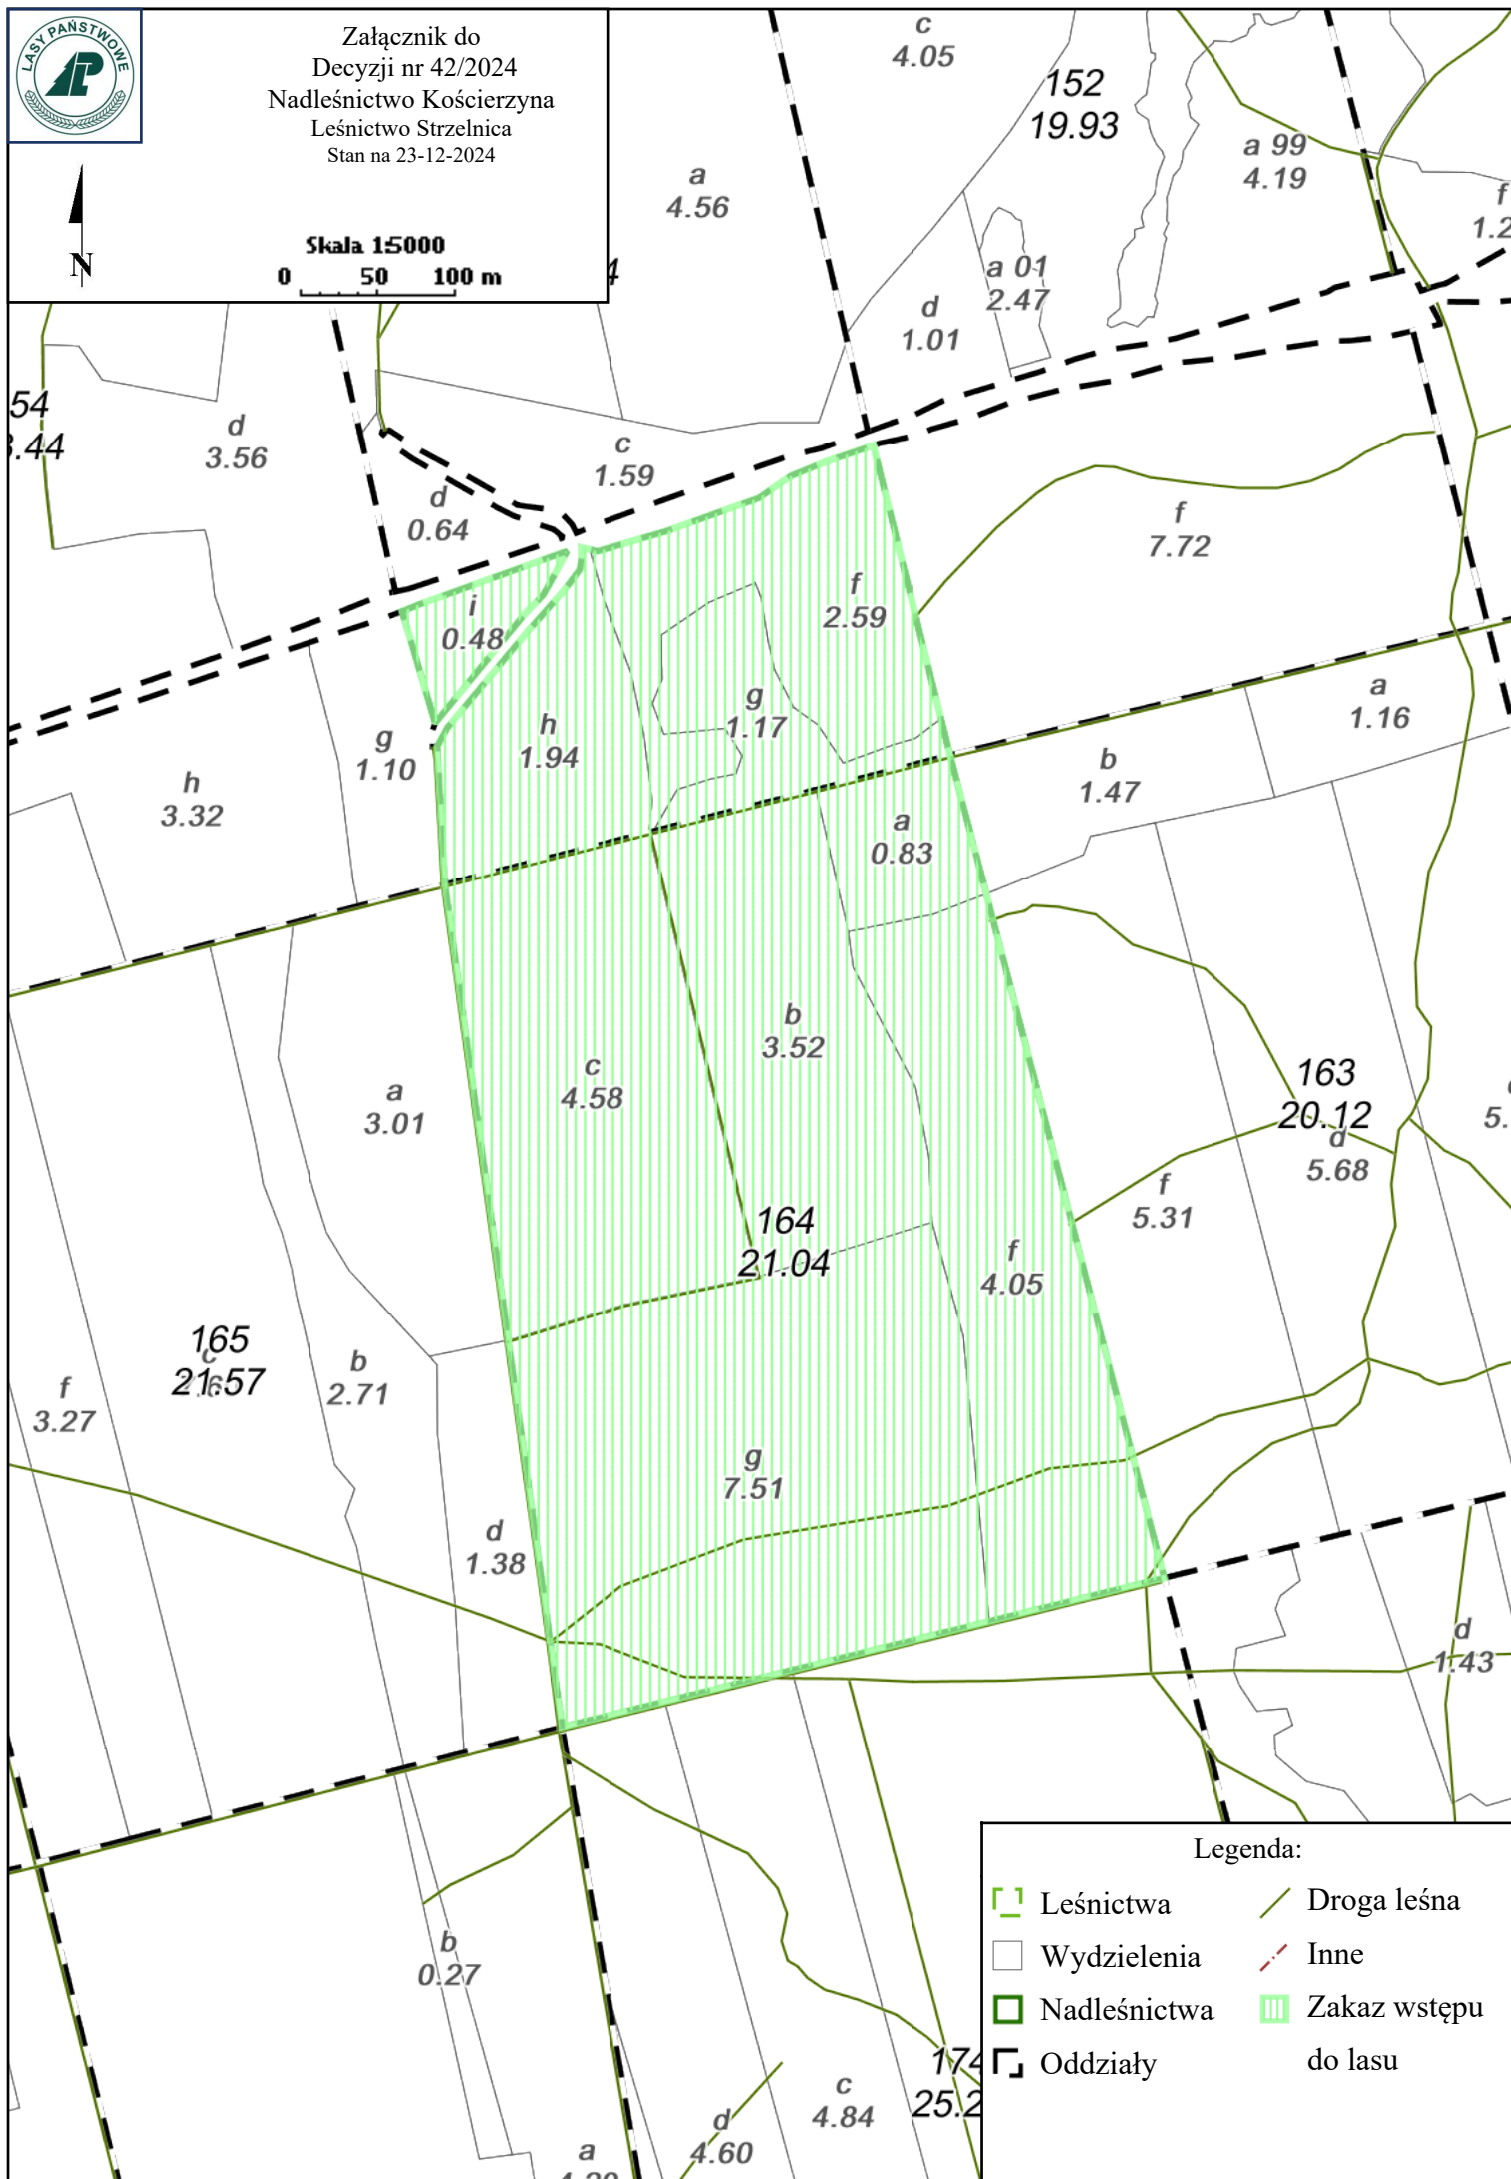

Załącznik do
Decyzji nr 42/2024
Nadleśnictwo Kościerzyna
Leśnictwo Strzelnica
Stan na 23-12-2024

Skala 15000
0 50 100 m

Legenda:

- | | |
|--------------|----------------------|
| Leśnictwa | Droga leśna |
| Wydzielenia | Inne |
| Nadleśnictwa | Zakaz wstępu do lasu |
| Oddziały | |