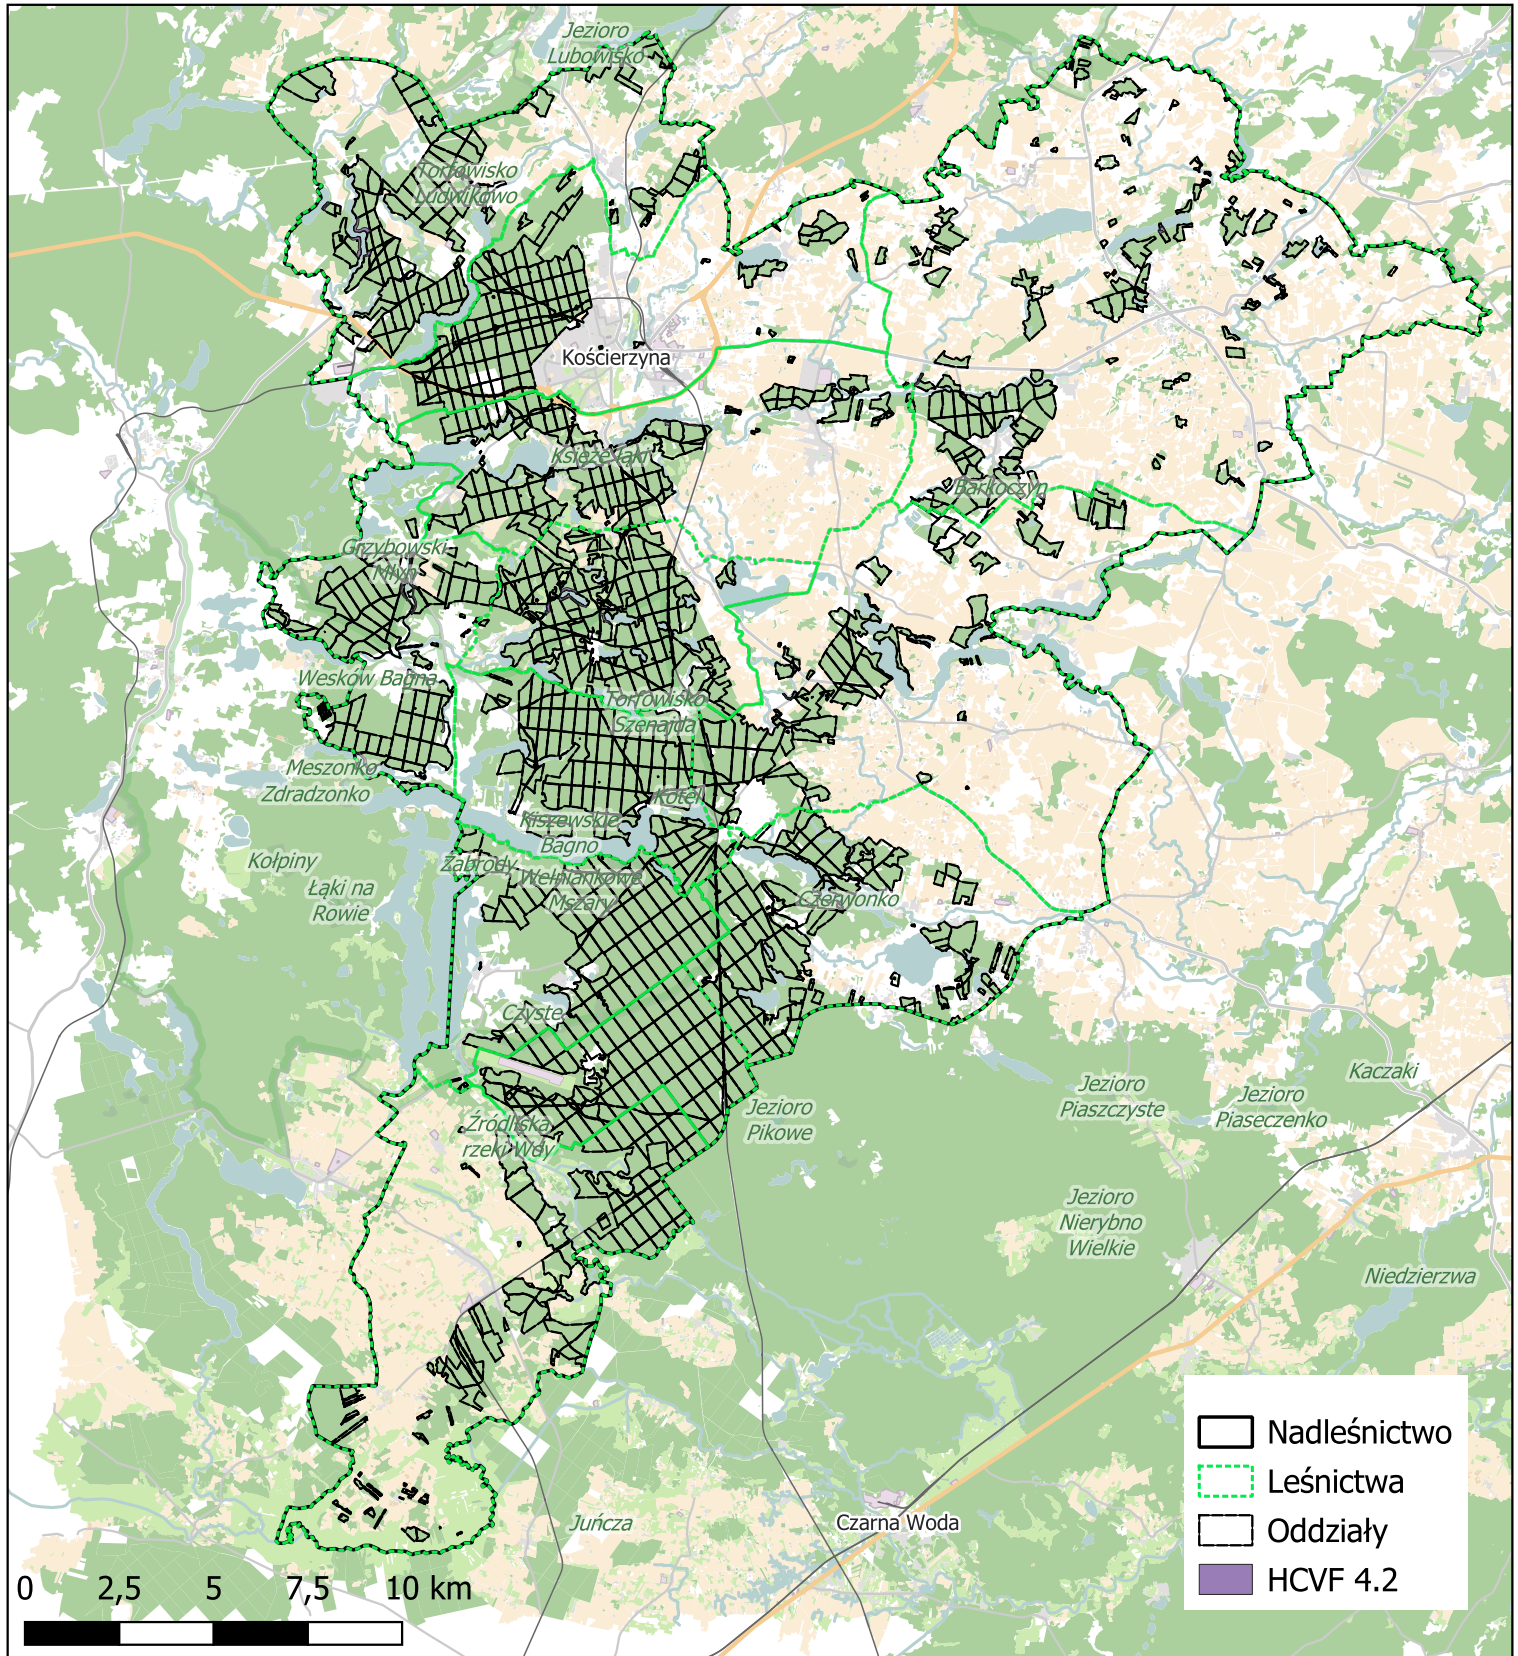

Mapa obszarów o szczególnych walorach przyrodniczych (HCV) według kryterium 4.2 - Nadleśnictwo Kościerzyna

- Nadleśnictwo
- Leśnictwa
- Oddziały
- HCVF 4.2